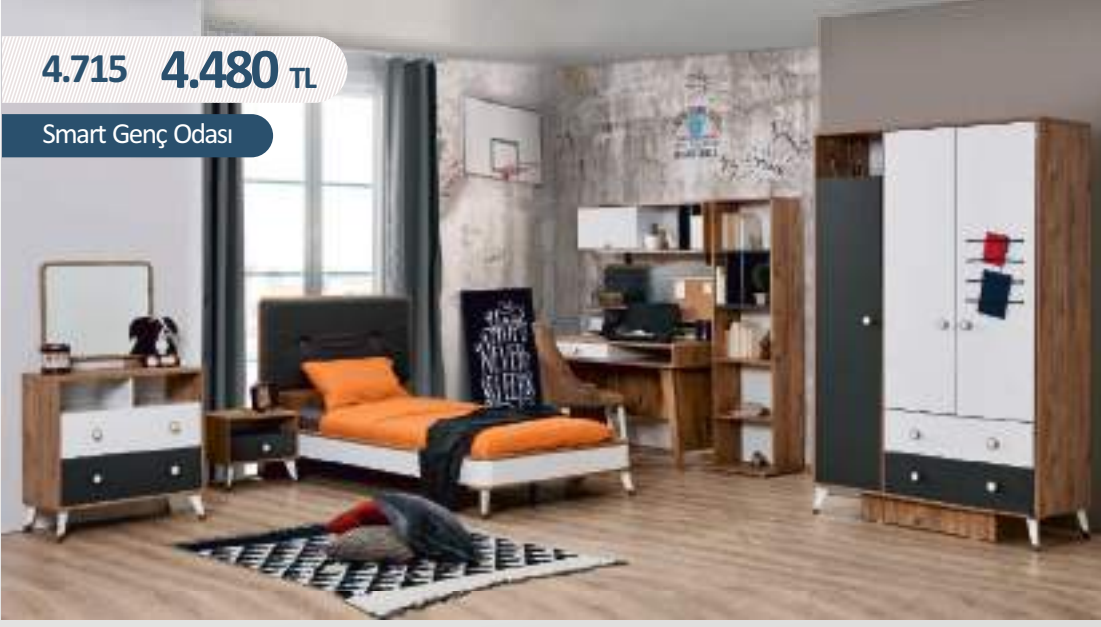

4.715 4.480 TL

Smart Genç Odası