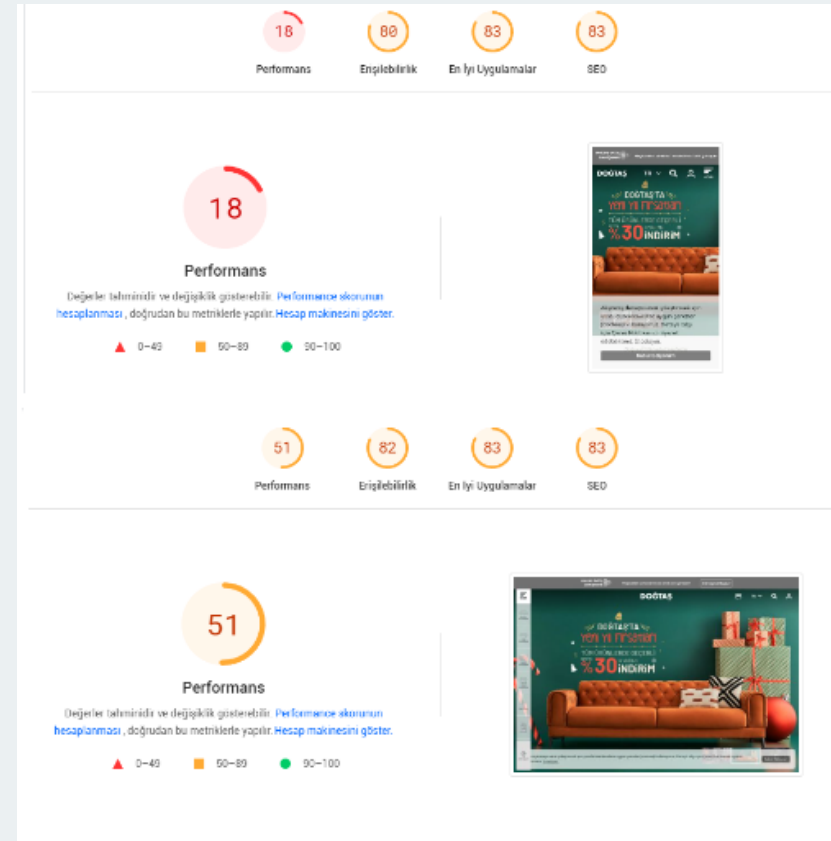

TÜM FİRMALARIN SİTE HIZI

VİVENSE

DOĞTAŞ

ENZA HOME

BİSMOT